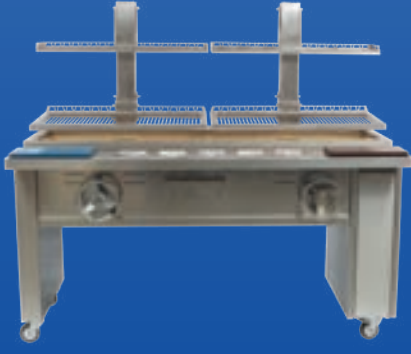

Geniş
pişirme
alanı

İstenilen
ölçüde
imalat

Large
cooking
area

Manufacturing
as
requested