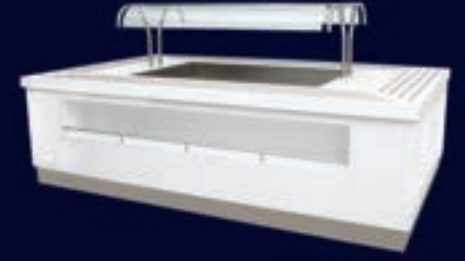

KROMPRES

MUTFAK CİHAZLARI LTD. ŞTİ.

Tevfikbey Mh. Dr. Ali Demir Cd. Kobi İş Merkezi No: 51
Sefaköy 34295 Küçükçekmece - İstanbul / TÜRKİYE

Tel: +90 212 624 40 48 - 49

Fax: +90 212 624 40 48

krompres@krompres.com

www.krompres.com