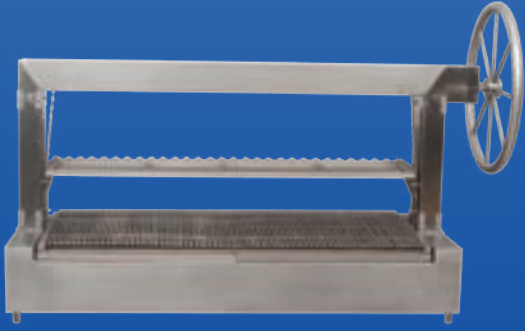

Geniş
pişirme
alanı

Large
cooking
area

İstenilen
ölçüde
imalat

Manufacturing
as
requested