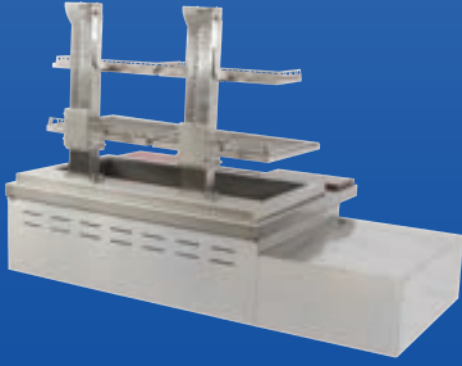

İstenilen
ölçüde
imalat

Manufacturing
as
requested

* Tamamen AISI304 kalite paslanmaz çelikten üretilmektedir.

* It is produced entirely from AISI304 quality stainless steel.

Özellikler:

- Setüstü ve dolaplı kullanıma uygundur.
- Alttan çark ile çift kollu yükseklik ayarlama sistemi.
- 2 adet ayrı pişirme yüzeyine sahip.
- Özel izolasyonlu dış gövde refrakter tuğlalı pişirme bölümü.
- Değişebilir pişirme ızgara çubukları.
- Profil konstrüksiyonlu , sökülebilir tipte dinlendirme rafları.
- Yağ toplama hazneli.
- İstenilen ölçülere göre imalat yapılabilir.

Features:

- Suitable for countertop and cabinet using.
- Height adjustment system with side wheel.
- It has 2 separate cooking surface.
- Special insulated outer body with refractory bricks.
- Replaceable cooking grill bars.
- Removable type resting shelves with profile construction.
- Oil collection chamber.
- It can be made as special in desired shapes and size.

SETÜSTÜ BASK IZGARA - COUNTER TOP BASK GRILL

Model	Genişlik(mm) Width (mm)	Derinlik(mm) Depth (mm)	Yükseklik(mm) Height (mm)	Paslanmaz Özelliği Stainless Steel Type
CBG-140	1400	820	1130	304