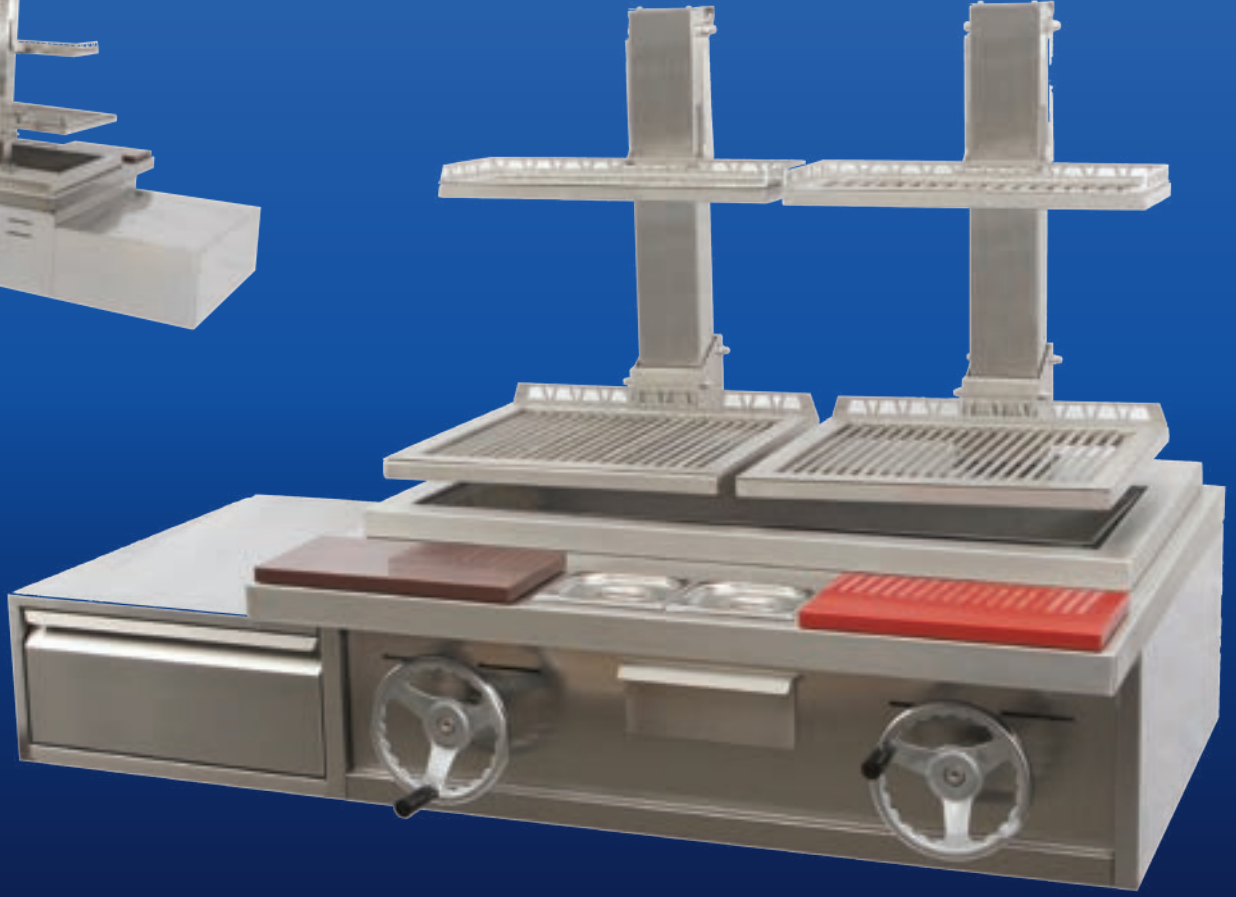

İstenilen
ölçüde
imalat

Manufacturing
as
requested

* Tamamen AISI304 kalite paslanmaz çelikten üretilmektedir.

* It is produced entirely from AISI304 quality stainless steel.

Özellikler:

- Setüstü ve dolaplı kullanıma uygundur.
- Alttan çark ile çift kollu yükseklik ayarlama sistemi.
- 2 adet ayrı pişirme yüzeyine sahip.
- Özel izolasyonlu dış gövde refrakter tuğlalı pişirme bölümü.
- Değişebilir pişirme ızgara çubukları.
- Profil konstrüksiyonlu , sökülebilir tipte dinlendirme rafları.
- Yağ toplama hazneli.
- İstenilen ölçülere göre imalat yapılabilir.

Features:

- Suitable for countertop and cabinet using.
- Height adjustment system with side wheel.
- It has 2 separate cooking surface.
- Special insulated outer body with refractory bricks.
- Replaceable cooking grill bars.
- Removable type resting shelves with profile construction.
- Oil collection chamber.
- It can be made as special in desired shapes and size.

SETÜSTÜ BASK IZGARA - COUNTER TOP BASK GRILL

Model	Genişlik(mm) Width (mm)	Derinlik(mm) Depth (mm)	Yükseklik(mm) Height (mm)	Paslanmaz Özelliği Stainless Steel Type
CBG-140	1400	820	1130	304