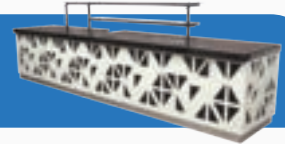

33 - 35

SERVİS HATTI

SERVICE LINE

SALATA BAR

SALAD BAR

36 - 37

38 - 39

BUZDOLAPLARI

FRIDGES