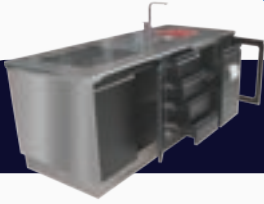

ÖZEL TASARIM ŞEF ÇALIŞMA TEZGAHI

CUSTOM MADE CHEF WORK TABLE

30

31

ÖZEL TASARIM ADA MUTFAĞI

CUSTOM MADE ISLAND KITCHEN